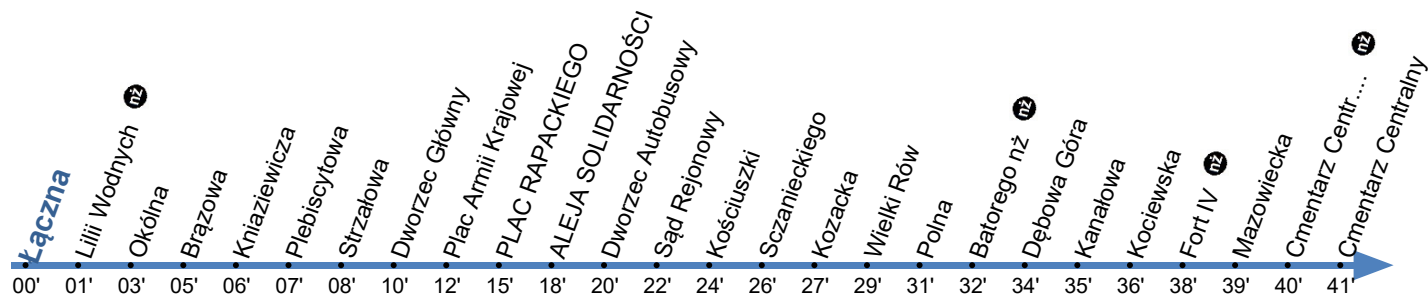

14

Przystanek: **ŁĄCZNA 02**

Ważny od: 01.02.2026

Kierunek: CMENTARZ CENTRALNY

Numer przystanku: 79802

Trasa: ŁĄCZNA - Łączna - Okólna - Książewicza - Hallera - Łódzka - Podgórska - Plac Armii Krajowej - Aleja Jana Pawła II - Aleja Solidarności - Odrodzenia - Warmeńczyka - Grudziądzka - Polna - Kociewska - Mleczna - Mazowiecka - Celnicza -> CMENTARZ CENTRALNY

Czas przejazdu / travel time / Reisezeit

Tolerancja odjazdu -1/+3 min.

Dni nauki szkolnej

Godziny	4	5	6	7	8	9	10	11	12	13	14	15	16	17	18	19	20	21	22
Minuty	52^{MP}	17^{MP} 47^M	17^{MP} 46^M	12^M 40	10 52	40	25	07 52	35	05^K 35	05 35	05 35	07 39	19	04 29^Z 40	24^M	04^M 51^M	17^{MP}	05^M 46^Z

Ferie

Godziny	4	5	6	7	8	9	10	11	12	13	14	15	16	17	18	19	20	21	22
Minuty	52^{MP}	17^{MP} 47^M	17^{MP} 46^M	12^M 40	10 52	40	25	07 52	35	05^K 35	05 35	05 35	07 39	19	04 29^Z 40	24^M	04^M 51^M	17^{MP}	05^M 46^Z

Sobota, Niedziela i Święta

Godziny	4	5	6	7	8	9	10	11	12	13	14	15	16	17	18	19	20	21	22
Minuty		15^{MP} 55^{MP}	40^M	25	17	02 40	25	17	02 40^K	25	10 45	40	25	18	03 47^{aM}	24^{aM}	04^{aM} 49^{aM}	17^{aMP}	05^{aM} 46^{az}

a - nie kursuje 24.12

K - kurs wykonywany przez przystanek Kociewska

M - kurs skrócony do pętli Mazowiecka

P - Kurs skrócony do pętli Mazowiecka wykonywany przez przystanek Kociewska

z - kurs skrócony do przystanku "Wielki Rów"

W dzień roboczy przypadający między dniami wolnymi (np. piątek po Bożym Ciele i 2.05) obowiązuje sobotni rozkład jazdy.

AUTOBUSY NISKOPODŁOGOWE

MIASTO
TORUŃ

Gmina Miasta Toruń
ul. Wały Gen. Sikorskiego 8
tel.: 56 611 83 34

MZK w Toruniu Sp. z o.o.
Dyspozytor tramwajowy: 56 655 53 36
Dyspozytor autobusowy: 56 652 83 20